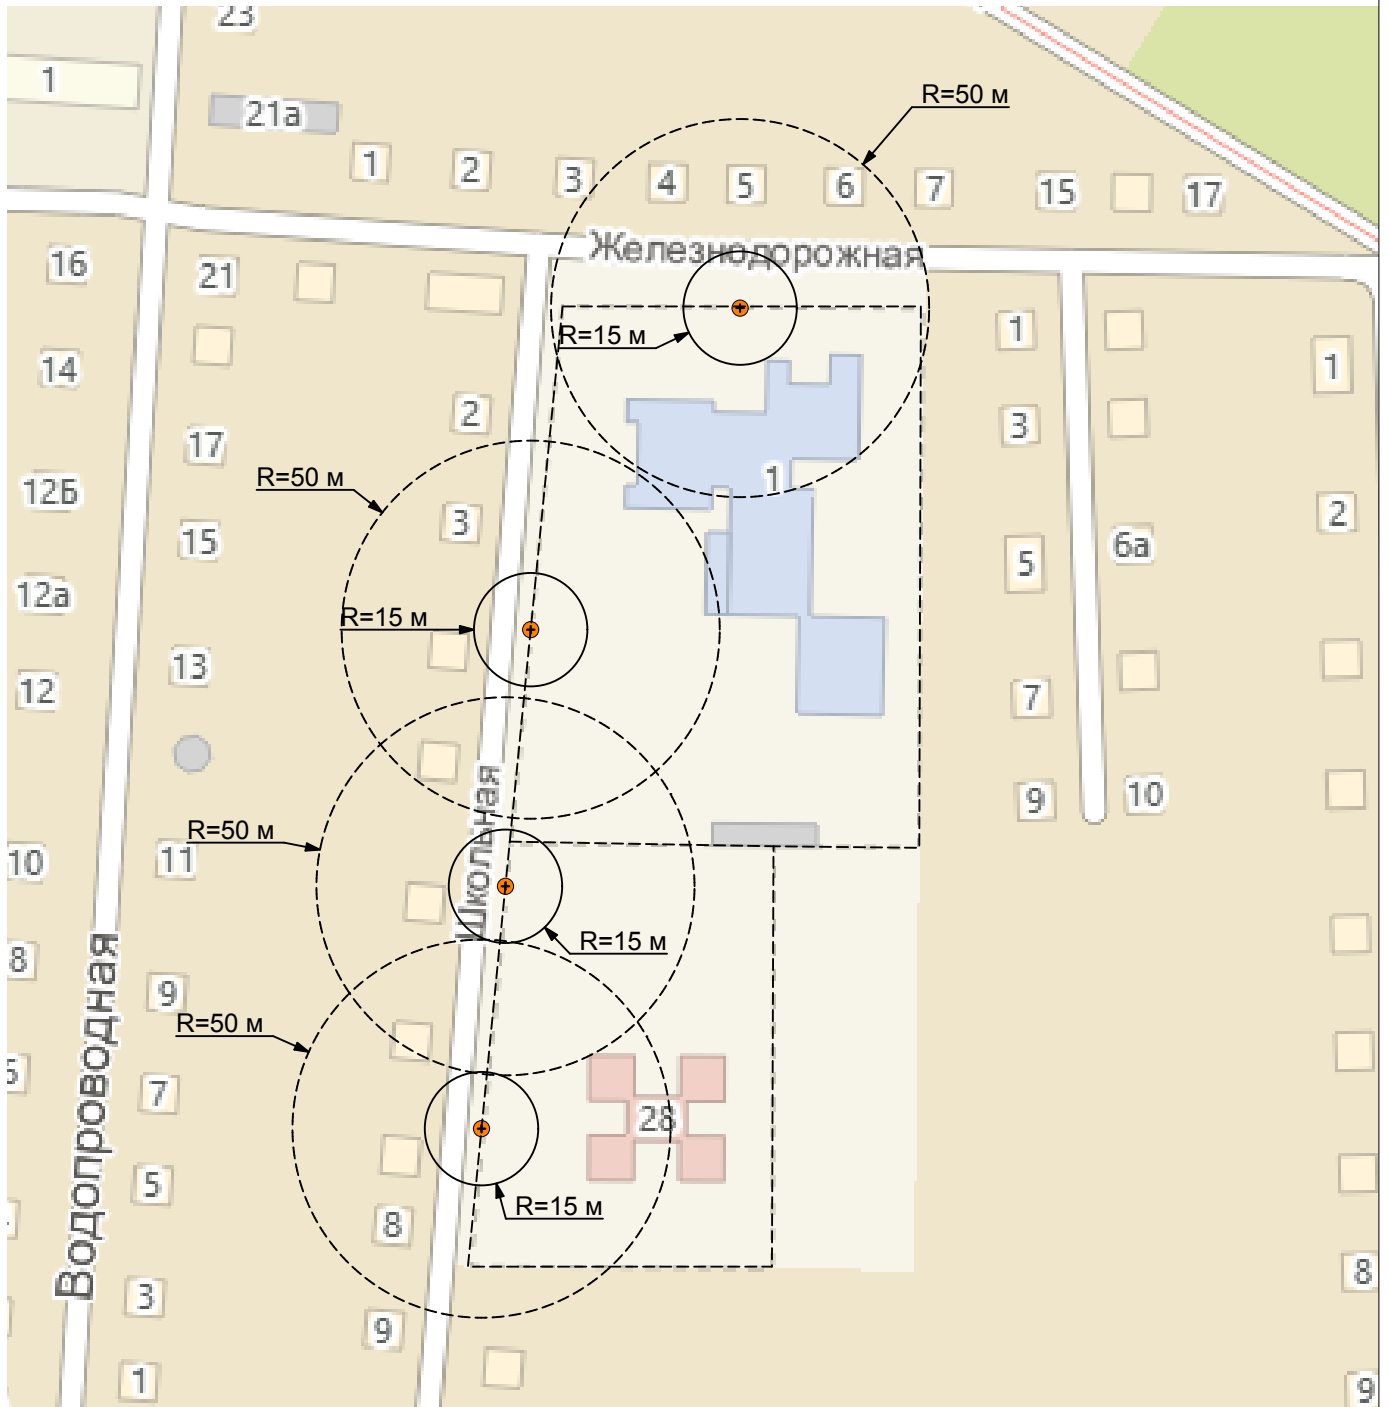

Схема границ прилегающих территорий М 1:2000

Условные обозначения:

-  Вход на объект
-  Расстояние до торговой организации, осуществляющей розничную продажу алкогольной продукции
-  Расстояние до торговой организации, осуществляющей продажу алкогольной продукции при оказании услуг общественного питания

Объекты: 1. МОБУ "Новоарбанская СОШ" (РМЭ, Медведевский район, п.Новый, ул.Школьная, 1);
2. МДОБУ "Новоарбанский детский сад "Радуга" (РМЭ, Медведевский район, п.Новый, ул. Школьная, 28)